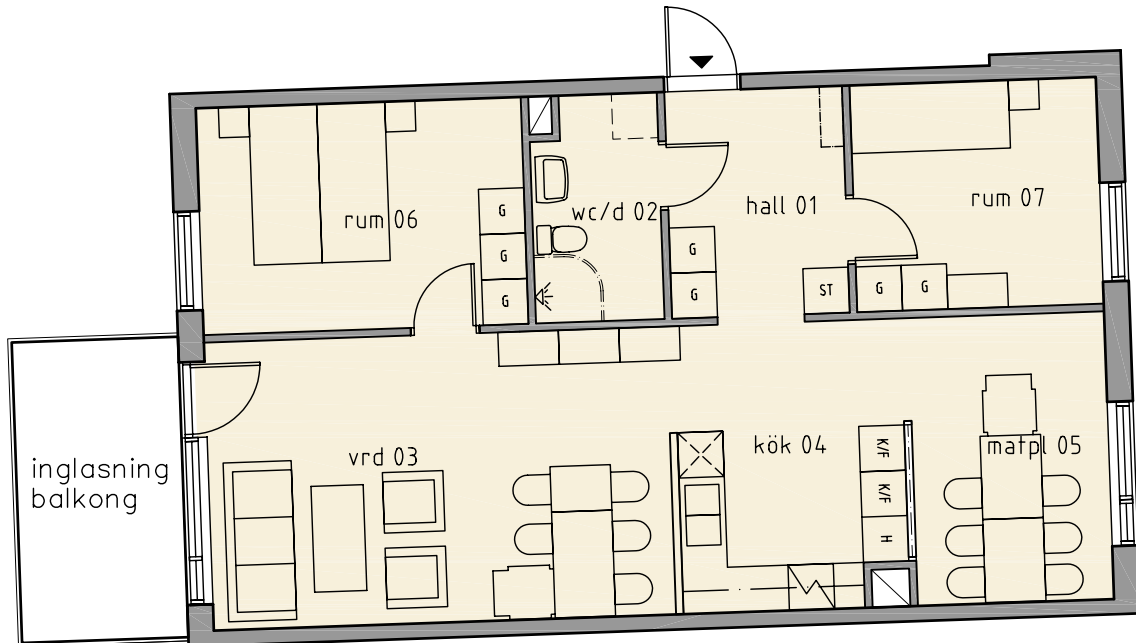

Hus 2

3 RoK

82 m²

LGH: H24202

Teckenförklaring

G	Garderob
ST	Städskåp
K/F	Kyl/Frysåp
H/Ugn	Högsåp/Ugn
DK	Duschkabin
Spis	Spis
Diskmaskin, Förhöjd	Diskmaskin, Förhöjd
Plats för tvättmaskin	Plats för tvättmaskin

Beskrivning tapet, lucka, bänkskiva och kakel

01 - Hall	tapet	1. B8211
03 - Vardagsrum	tapet	3. B4858
04 - Kök	tapet	3. B4858
	kakel	2. Vit
	lucka	2. Ljusgrå Pia 539, Silver
	bänkskiva	4. Oliv 167
05 - Matplats	tapet	3. B4858
06 - Rum	tapet	2. B8207
07 - Rum	tapet	2. B8207
08 - Rum	tapet	

Förklaringar

Lägenhetsnummer 21103 betyder att lägenheten ligger i hus 2, trapphus 1, plan 1, lägenhetsnummer 03 osv.
Med reservationer för detaljändringar.

SKALA 1:100